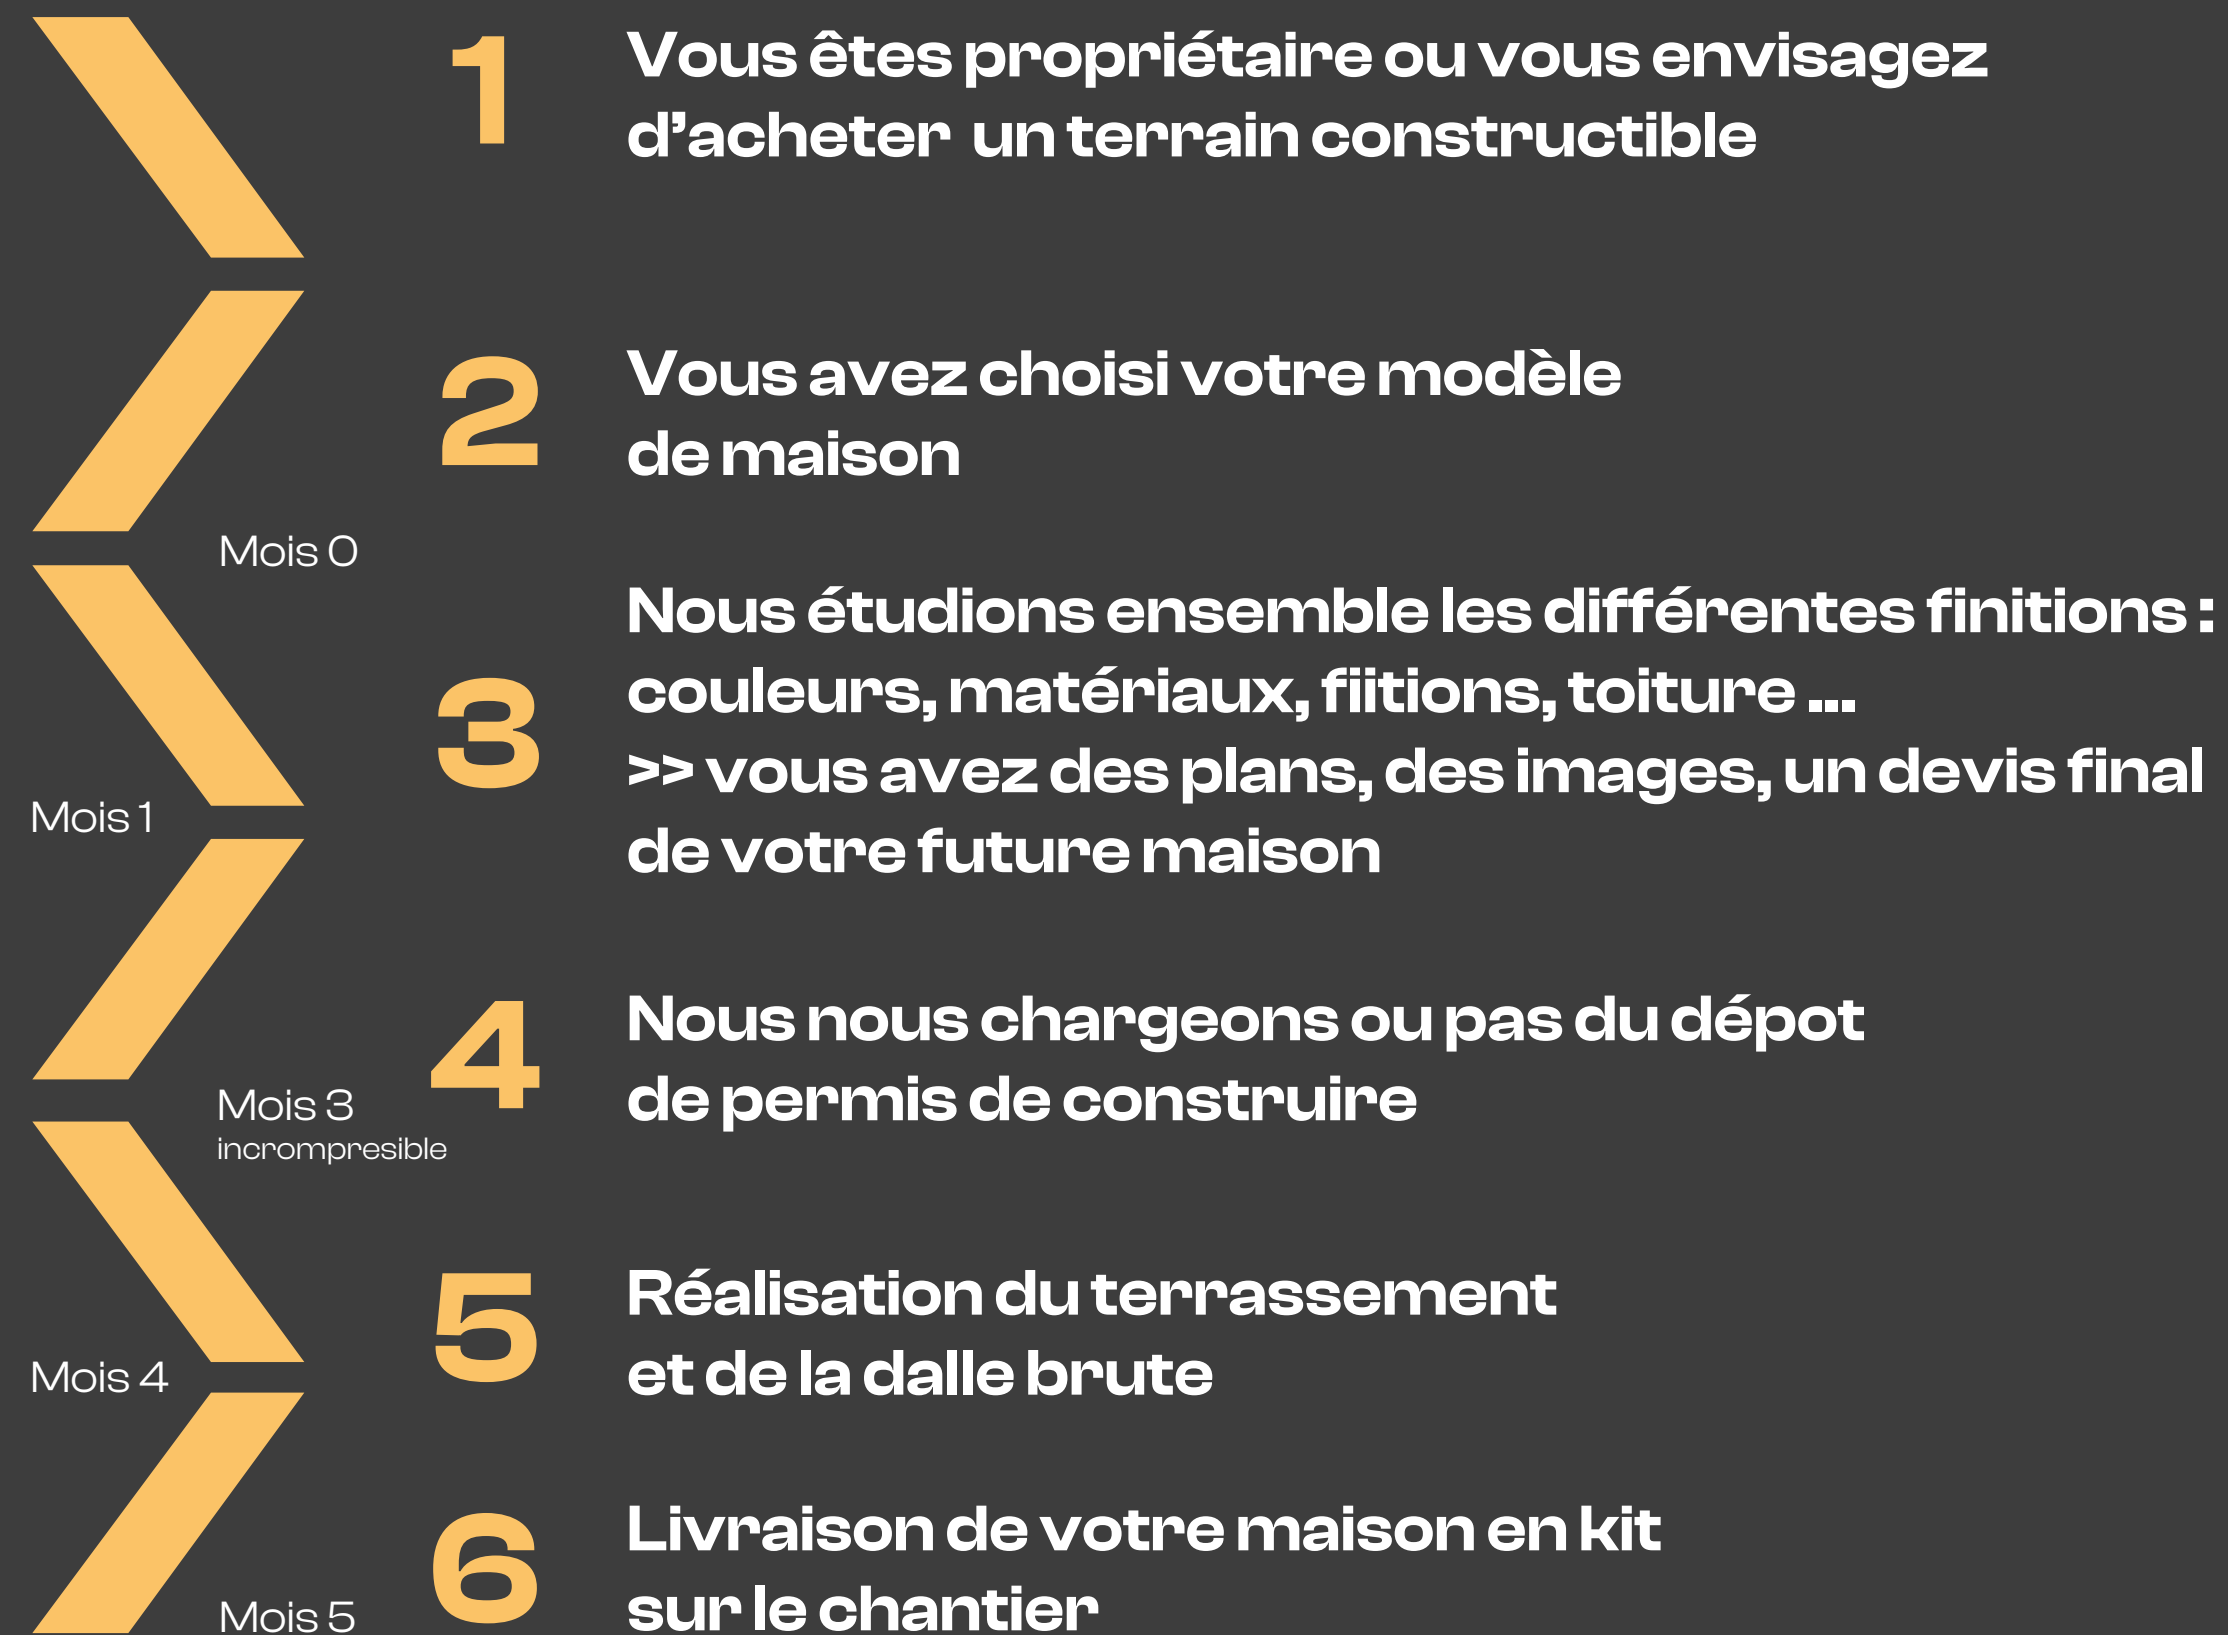

Déroulé en 5 étapes de votre projet

Monté par nos soins

J+7 Hors d'eau
hors d'air

J+10 Livraison
du chantier

* Suivant les conditions climatiques

Déroulé en 5 étapes de votre projet

Monté par vous même

Vous avez effectué en amont
1 journée de formation chez KZW