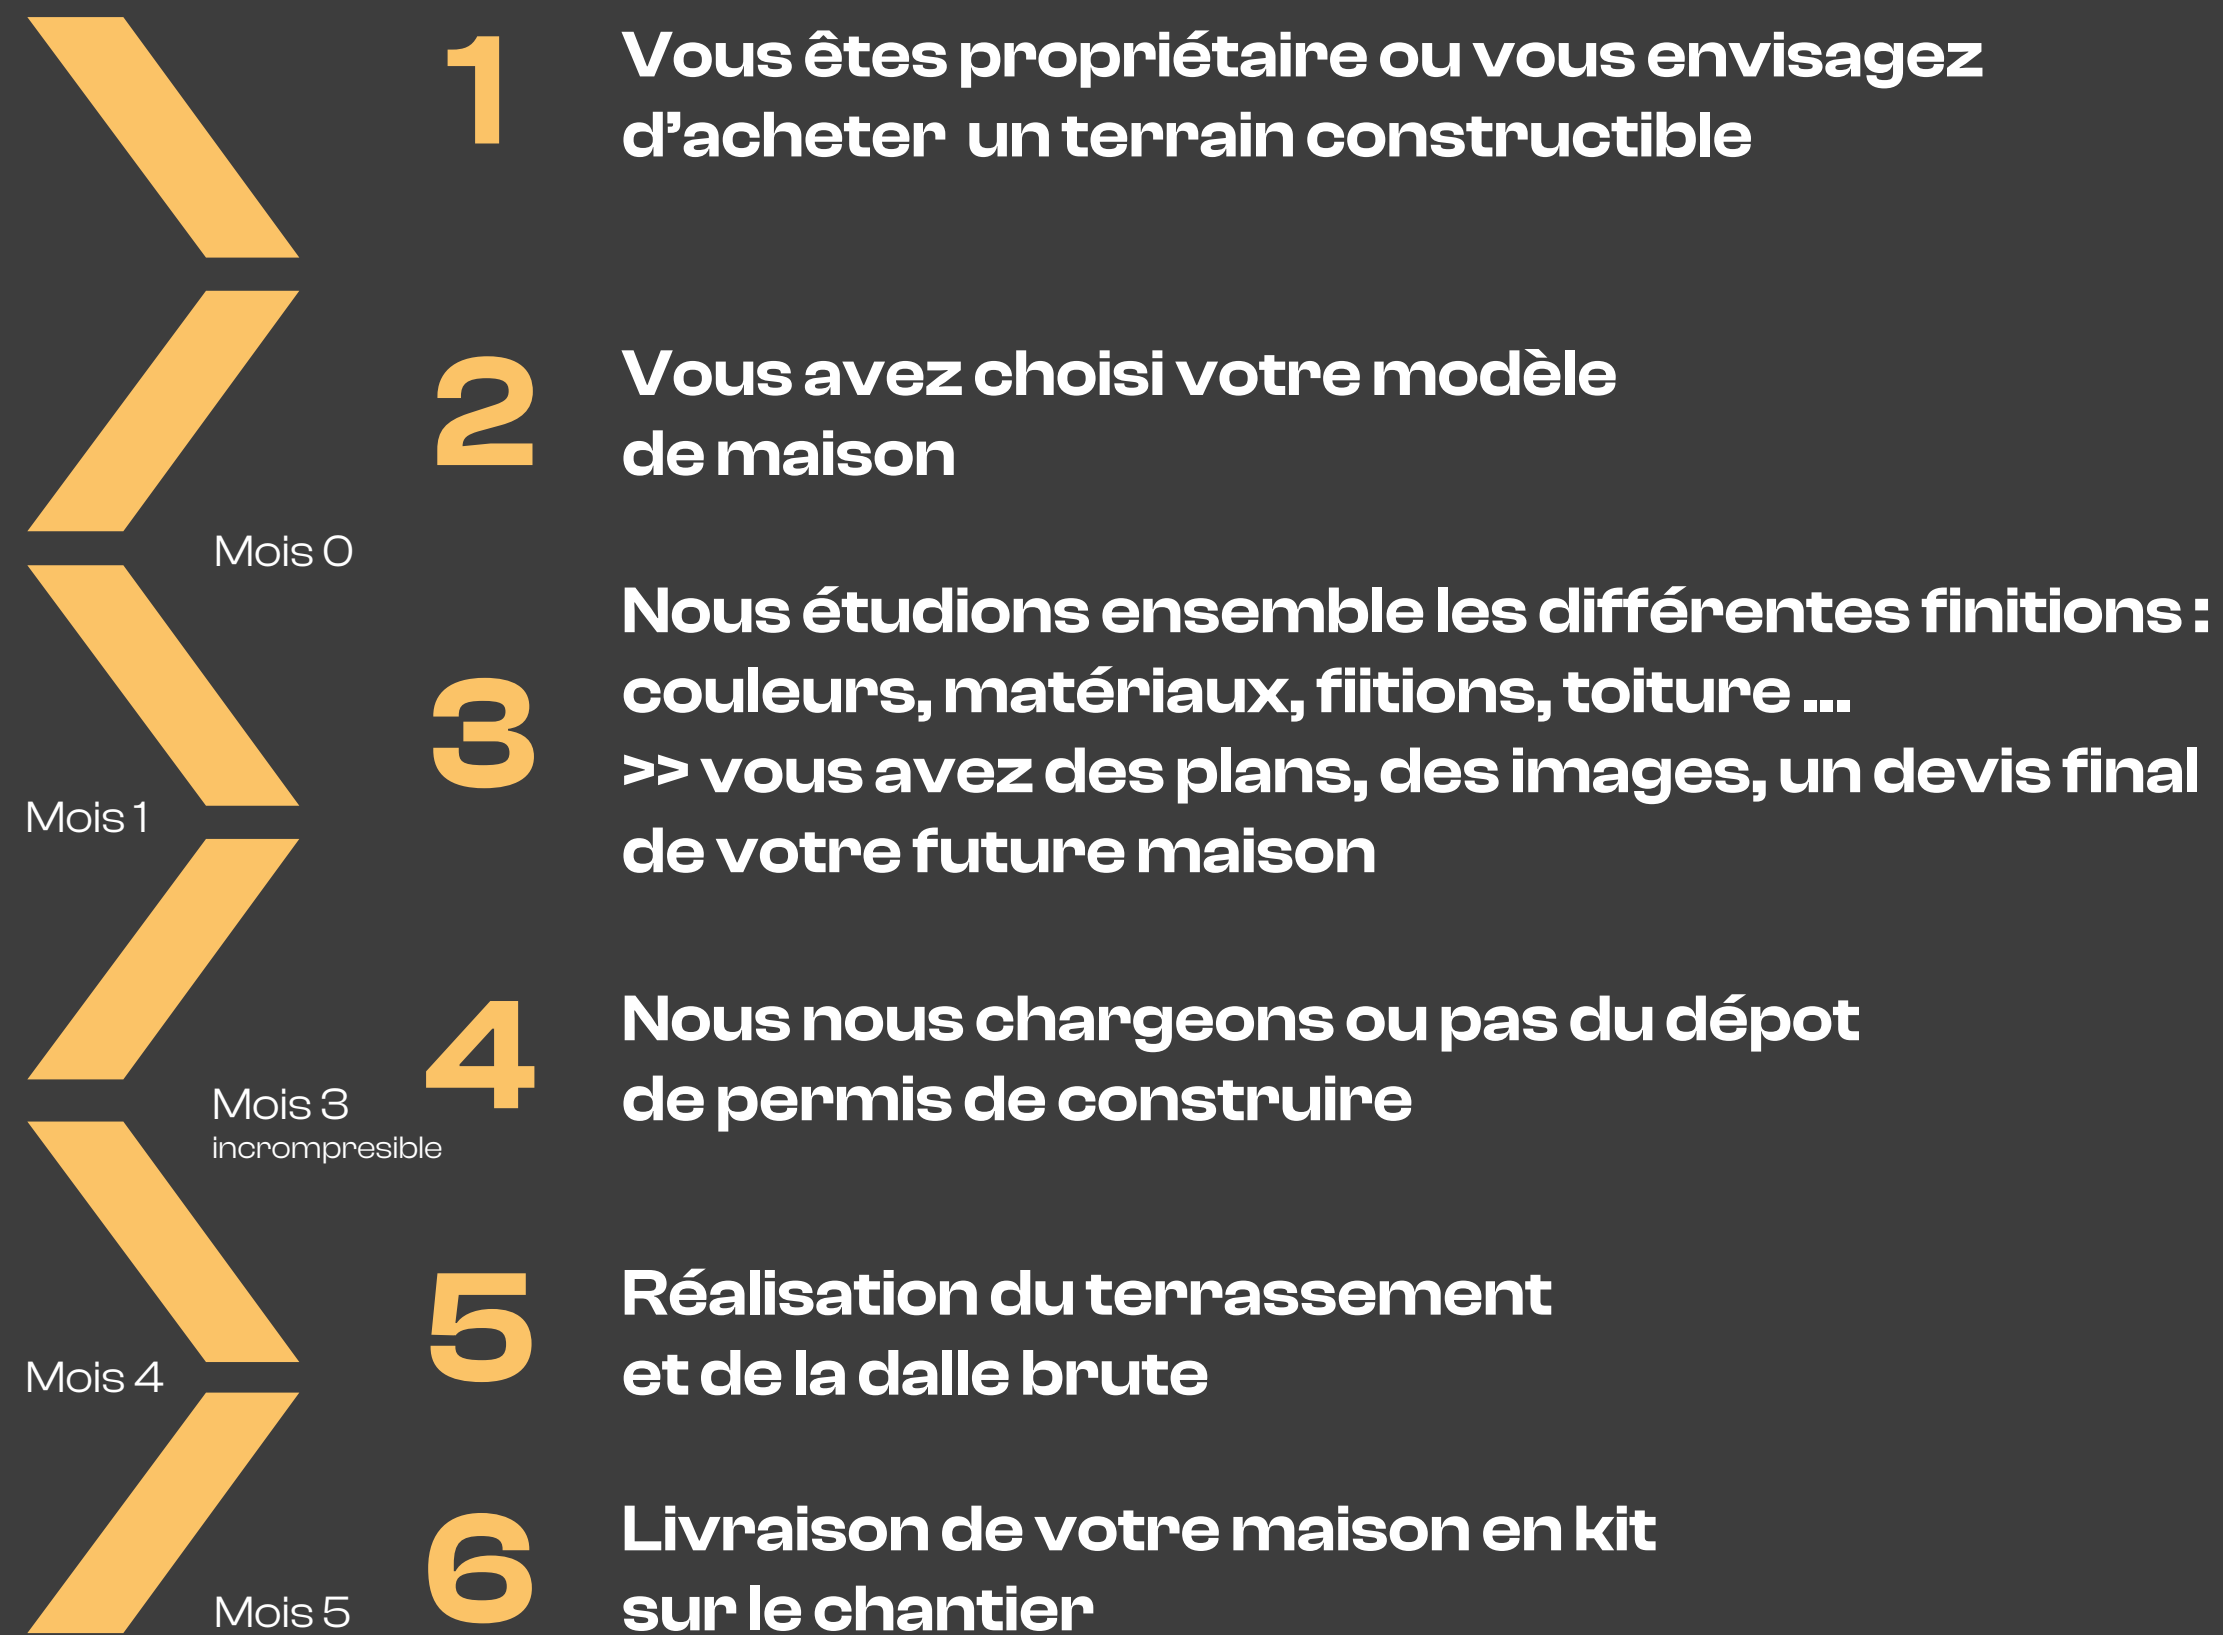

Déroulé en 5 étapes de votre projet

Monté par nos soins

J+7 Hors d'eau
hors d'air

J+10 Livraison
du chantier

* Suivant les conditions climatiques

Déroulé en 5 étapes de votre projet

Monté par vous même

Vous avez effectué en amont
1 journée de formation chez KZW